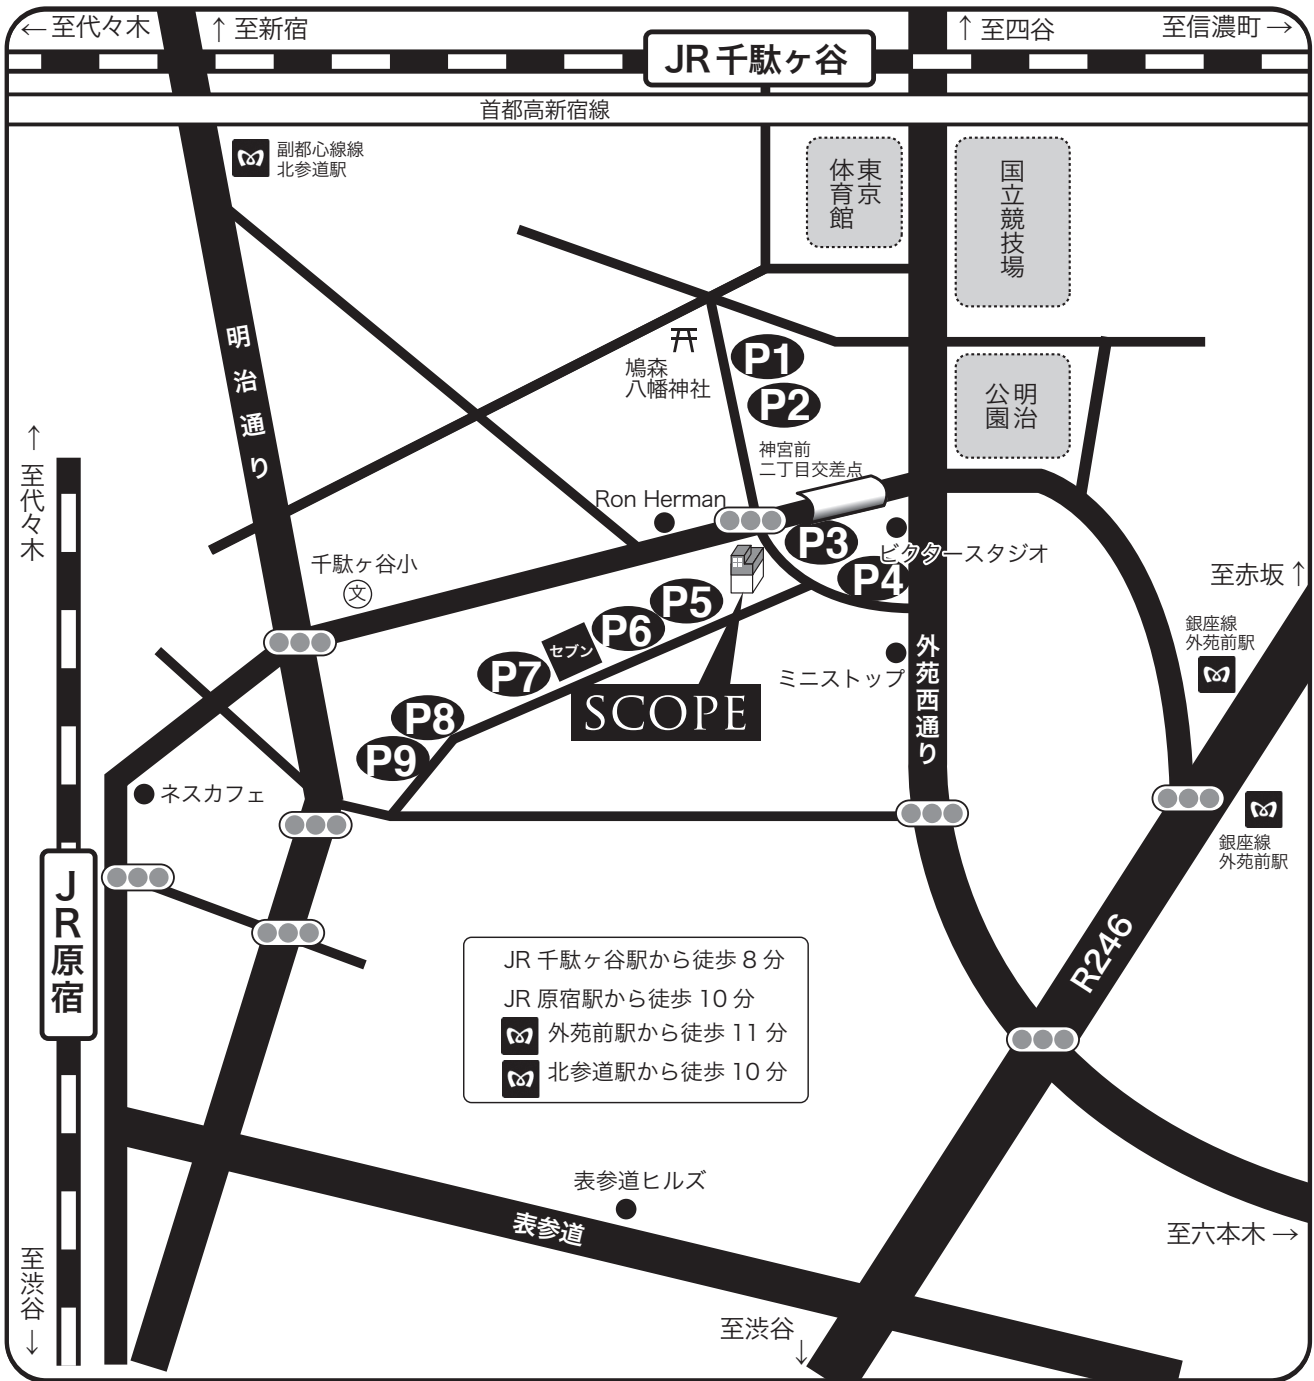

SCOPE

株式会社 スコープ
 150-0001 東京都渋谷区神宮前 2-22-2 ホリビル 3F4F
 Tel: 03-5413-2951 Fax: 03-5413-2952
 www.scope-tyo.co.jp

P1 タイムズ千駄ヶ谷第 25
 8:00~22:00 15 分 / 300 円
 22:00~8:00 30 分 / 100 円
 最大料金 12 時間 2,600 円
 ※長時間駐車 最安値

P2 タイムズ千駄ヶ谷 2 丁目
 0:00~24:00 15 分 / 300 円
 21:00~9:00 夜間最大 800 円

P3 バカラ神宮前第 15
 8:00~24:00 20 分 / 300 円
 22:00~8:00 夜間最大 500 円

P4 NB パーキング 神宮前第 3
 8:00~22:00 20 分 / 300 円
 22:00~8:00 60 分 / 100 円
 3 時間最大 1,800 円
 ※日中 3 時間越え 最安値

P5 パークジャパン
 8:00~22:00 25 分 / 300 円
 22:00~8:00 60 分 / 100 円
 夜間最大 500 円

P6 バカラ神宮前第 7
 オールタイム 20 分 / 300 円
 22:00~8:00 夜間最大 500 円
 4 時間最大 2,000 円

P7 COIN PARK 神宮前 2 丁目
 オールタイム 15 分 / 300 円
 24 時間以内 3,800 円
 20:00~8:00 夜間最大 500 円

P8 @Park 神宮前 2 丁目第 2
 0:00~24:00 20 分 / 400 円

P9 @Park 神宮前 2 丁目
 8:00~24:00 20 分 / 300 円
 24:00~8:00 180 分 / 100 円
 6 時間最大 2,700 円